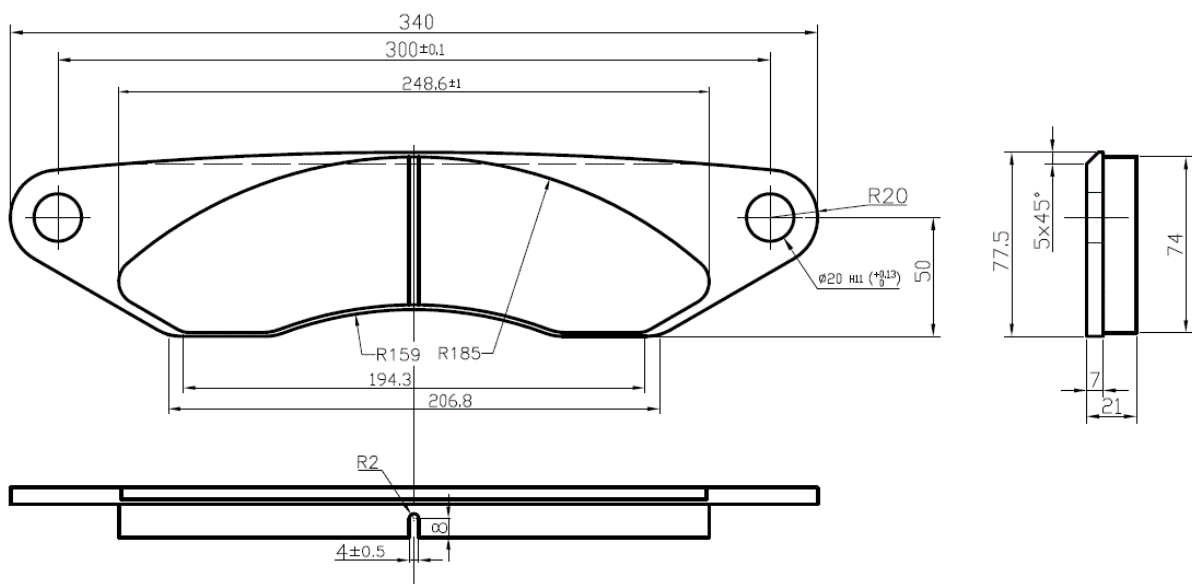

## WYMIARY

OKŁADZINY CIERNE 130 cm<sup>2</sup>  
PESA 120N, 121N, 122N

OKŁADZINY CIERNE 130 cm<sup>2</sup>  
CITYRUNNER

OKŁADZINY CIERNE 120 cm<sup>2</sup>

OKŁADZINY CIERNE 140 cm<sup>2</sup>  
CITADIS

OKŁADZINY CIERNE 300 cm<sup>2</sup>

OKŁADZINY CIERNE 300cm<sup>2</sup>

## OKŁADZINY CIERNE 195 cm<sup>2</sup>