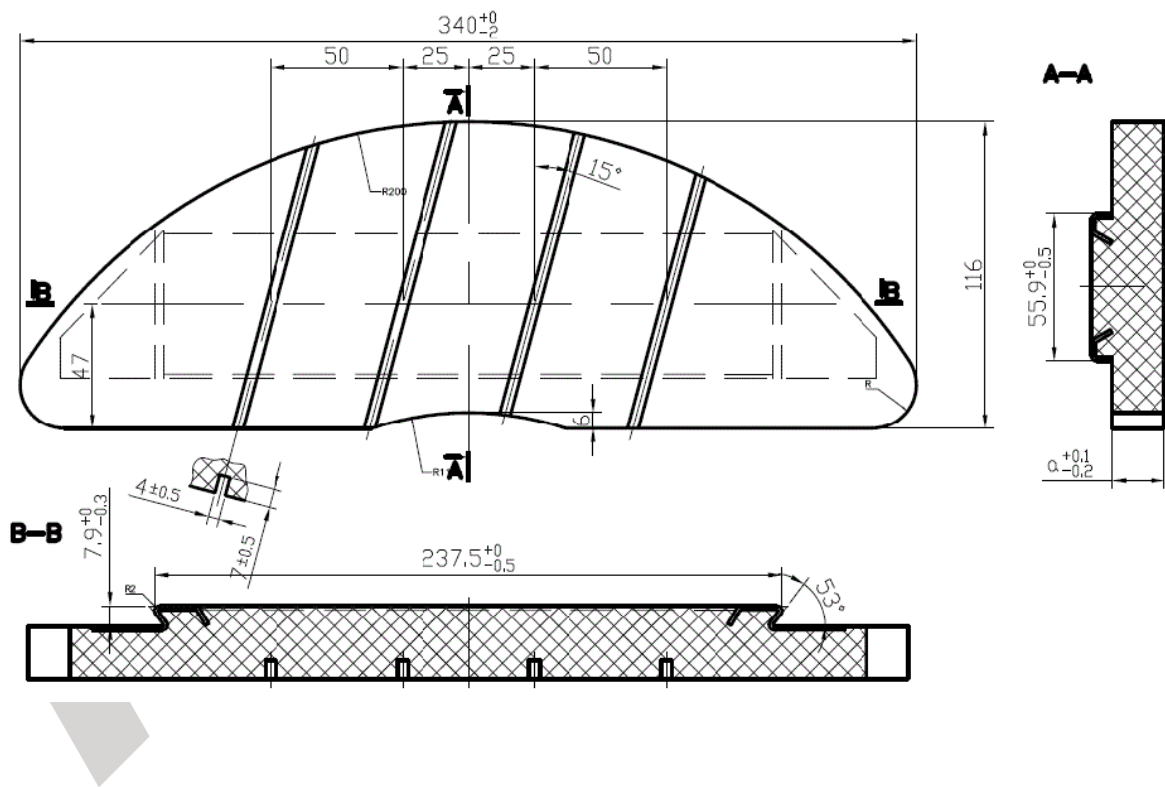

## WYMIARY

OKŁADZINY CIERNE 130 cm<sup>2</sup>  
PESA 120N, 121N, 122N

OKŁADZINY CIERNE 130 cm<sup>2</sup>  
CITYRUNNER

OKŁADZINY CIERNE 120 cm<sup>2</sup>

OKŁADZINY CIERNE 140 cm<sup>2</sup>  
CITADIS

OKŁADZINY CIERNE 300 cm<sup>2</sup>

OKŁADZINY CIERNE 300cm<sup>2</sup>

## OKŁADZINY CIERNE 195 cm<sup>2</sup>