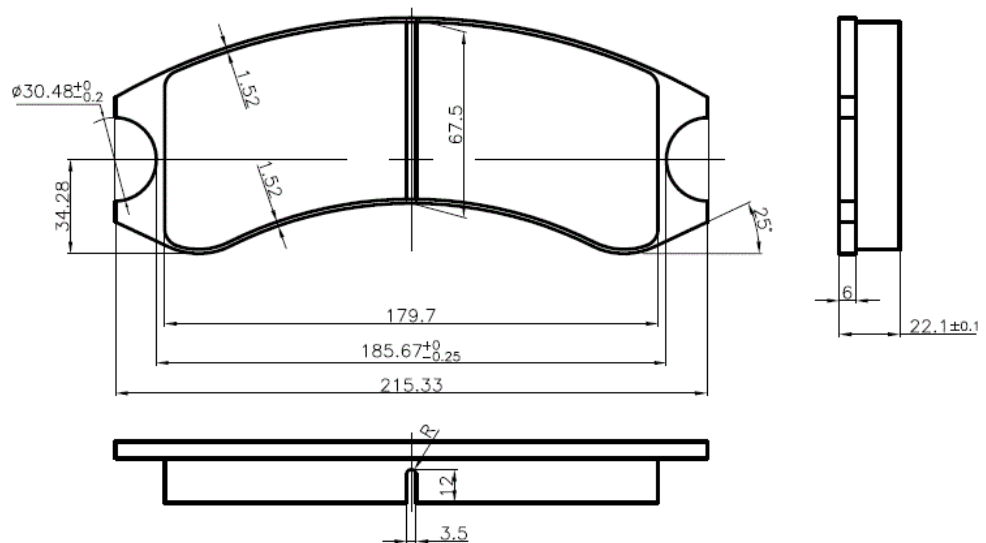

## WYMIARY

OKŁADZINY CIERNE 130 cm<sup>2</sup>  
PESA 120N, 121N, 122N

OKŁADZINY CIERNE 130 cm<sup>2</sup>  
CITYRUNNER

OKŁADZINY CIERNE 120 cm<sup>2</sup>

OKŁADZINY CIERNE 140 cm<sup>2</sup>  
CITADIS

OKŁADZINY CIERNE 300 cm<sup>2</sup>

OKŁADZINY CIERNE 300cm<sup>2</sup>

## OKŁADZINY CIERNE 195 cm<sup>2</sup>