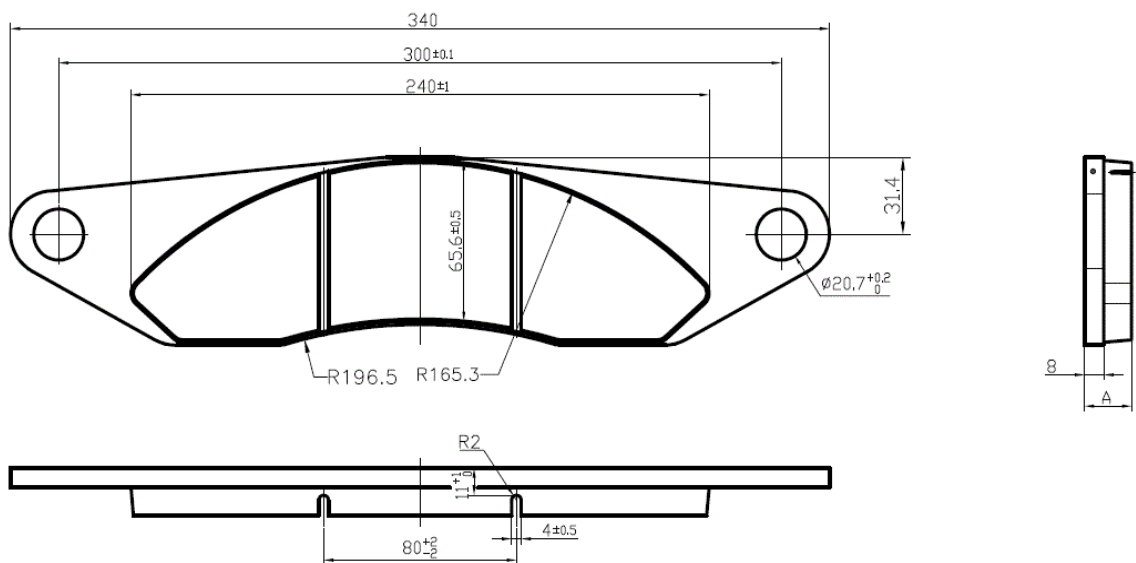

## WYMIARY

OKŁADZINY CIERNE 130 cm<sup>2</sup>  
PESA 120N, 121N, 122N

OKŁADZINY CIERNE 130 cm<sup>2</sup>  
CITYRUNNER

OKŁADZINY CIERNE 120 cm<sup>2</sup>

OKŁADZINY CIERNE 140 cm<sup>2</sup>  
CITADIS

OKŁADZINY CIERNE 300 cm<sup>2</sup>

OKŁADZINY CIERNE 300cm<sup>2</sup>

## OKŁADZINY CIERNE 195 cm<sup>2</sup>