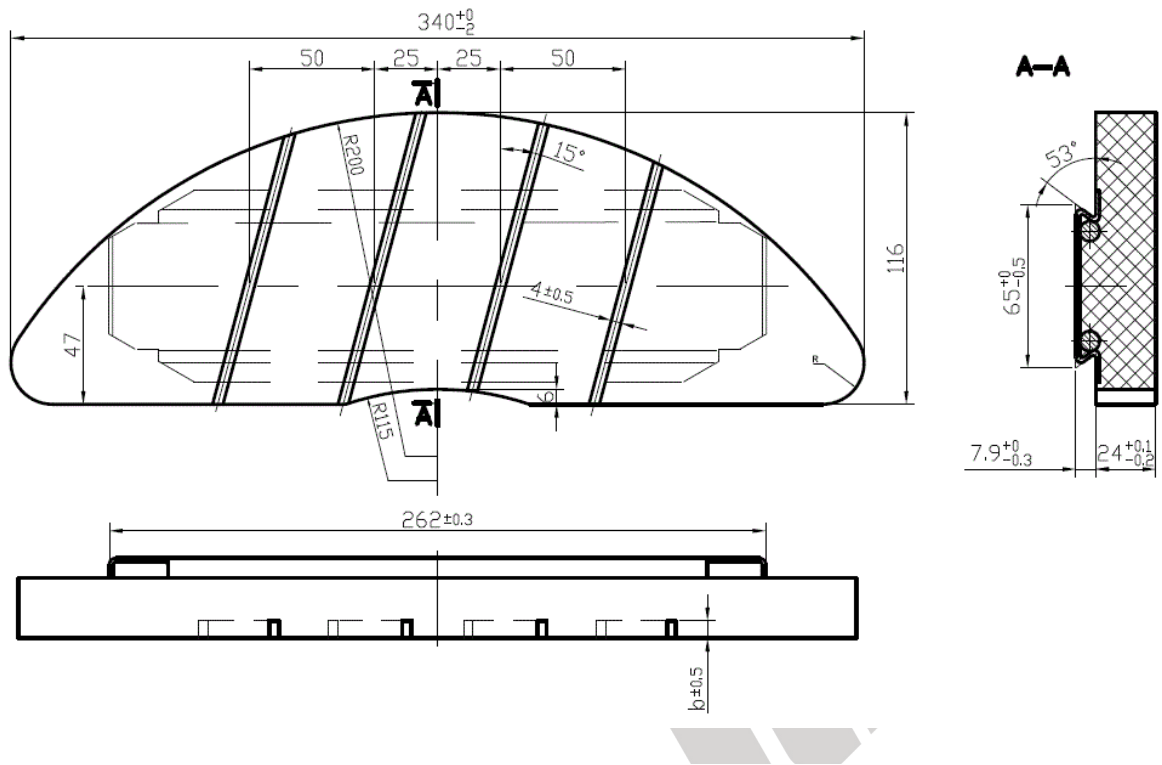

## WYMIARY

OKŁADZINY CIERNE 130 cm<sup>2</sup>  
PESA 120N, 121N, 122N

OKŁADZINY CIERNE 130 cm<sup>2</sup>  
CITYRUNNER

OKŁADZINY CIERNE 120 cm<sup>2</sup>

OKŁADZINY CIERNE 140 cm<sup>2</sup>  
CITADIS

OKŁADZINY CIERNE 300 cm<sup>2</sup>

OKŁADZINY CIERNE 300cm<sup>2</sup>

## OKŁADZINY CIERNE 195 cm<sup>2</sup>