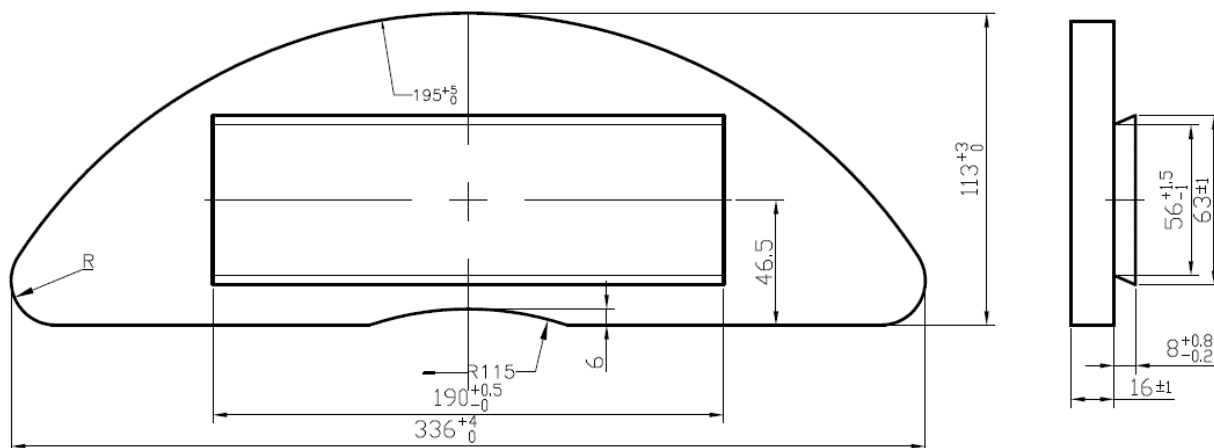

OKŁADZINY CIERNE 300 cm²

Inne rozmiary dostępne na życzenie klienta.

SMiOC Frenoplast Bułhak i Cieślowski S.A.
PL 12-100 SZCZYTNO, Korpele 75 – Strefa
NIP: 125-00-01-515
REGON: 002173791

Tel.: +48 (89) 624 97 51–54
Fax: +48 (89) 624 97 55
E-mail: info@frenoplast.pl