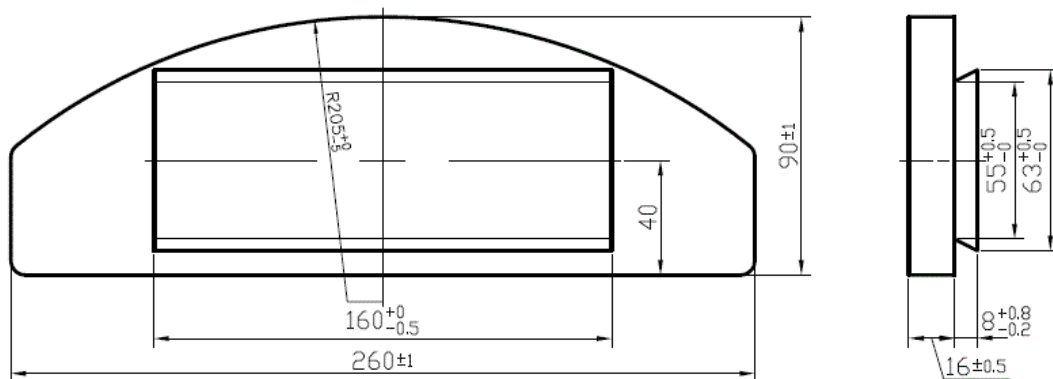

## WYMIARY

OKŁADZINY CIERNE 130 cm<sup>2</sup>  
PESA 120N, 121N, 122N

OKŁADZINY CIERNE 130 cm<sup>2</sup>  
CITYRUNNER

OKŁADZINY CIERNE 120 cm<sup>2</sup>

OKŁADZINY CIERNE 140 cm<sup>2</sup>  
CITADIS

OKŁADZINY CIERNE 300 cm<sup>2</sup>

OKŁADZINY CIERNE 300cm<sup>2</sup>

## OKŁADZINY CIERNE 195 cm<sup>2</sup>