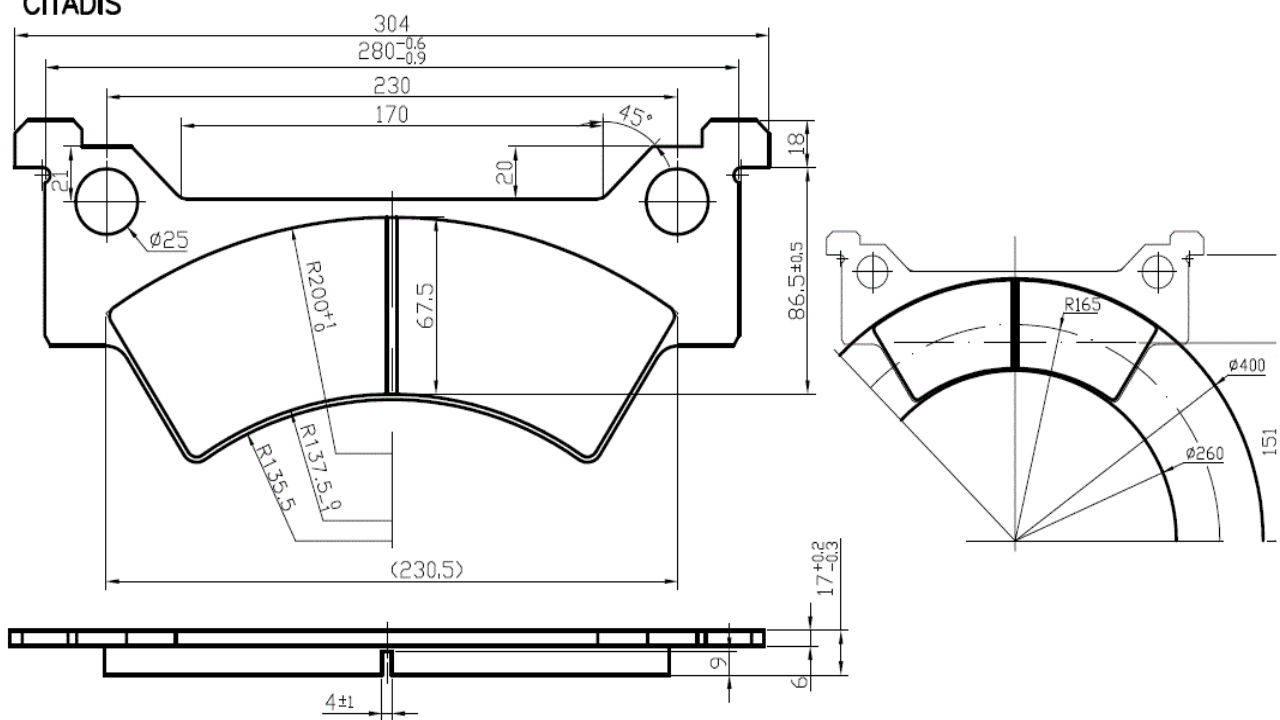

## WYMIARY

OKŁADZINY CIERNE 130 cm<sup>2</sup>  
PESA 120N, 121N, 122N

OKŁADZINY CIERNE 130 cm<sup>2</sup>  
CITYRUNNER

OKŁADZINY CIERNE 120 cm<sup>2</sup>

OKŁADZINY CIERNE 140 cm<sup>2</sup>  
CITADIS

OKŁADZINY CIERNE 300 cm<sup>2</sup>

OKŁADZINY CIERNE 300cm<sup>2</sup>

## OKŁADZINY CIERNE 195 cm<sup>2</sup>